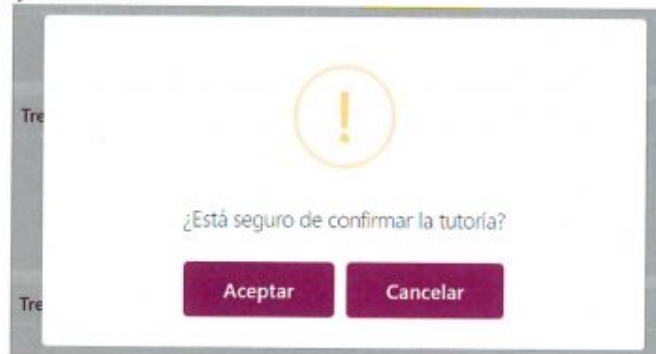

Acciones:

En el apartado **Mis tutorías** el usuario podrá confirmar que el becario ha estado presente durante la actividad.

ANDREU PUXEU BLANCH Actividad: Tren mercancías Tren: 81115 Fecha origen: 03/05/2021 Sin confirmación
Min: 57

1 Origen tren: Fuentes Ebr (7103) 03/05/2021 23:34 Confirmar
Destino tren: Casetas (70800) 04/05/2021 00:31

El botón **Confirmar** aparece cuando la actividad ha sido realizada, si la fecha de la actividad es posterior a la fecha actual, no se podrá confirmar la actividad como realizada. Sólo se podrán confirmar tutorías ya realizadas.

Pincharemos en confirmar **Confirmar** y aceptaremos en la pantalla que aparece.