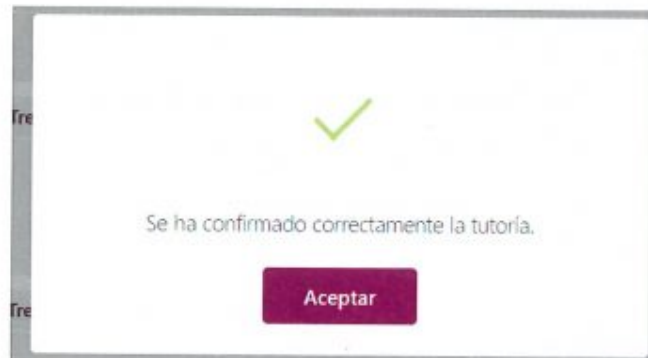

Quedaría la actividad confirmada.

ANDREU PUXEU BLANCH Actividad: Tren mercancías Tren: 81115 Fecha origen: 03/05/2021 Confirmada Sin confirmación
Min: 57

1 Origen tren: Fuentes Ebr (7103) 03/05/2021 23:34 Confirmar
Destino tren: Casetas (70800) 04/05/2021 00:31