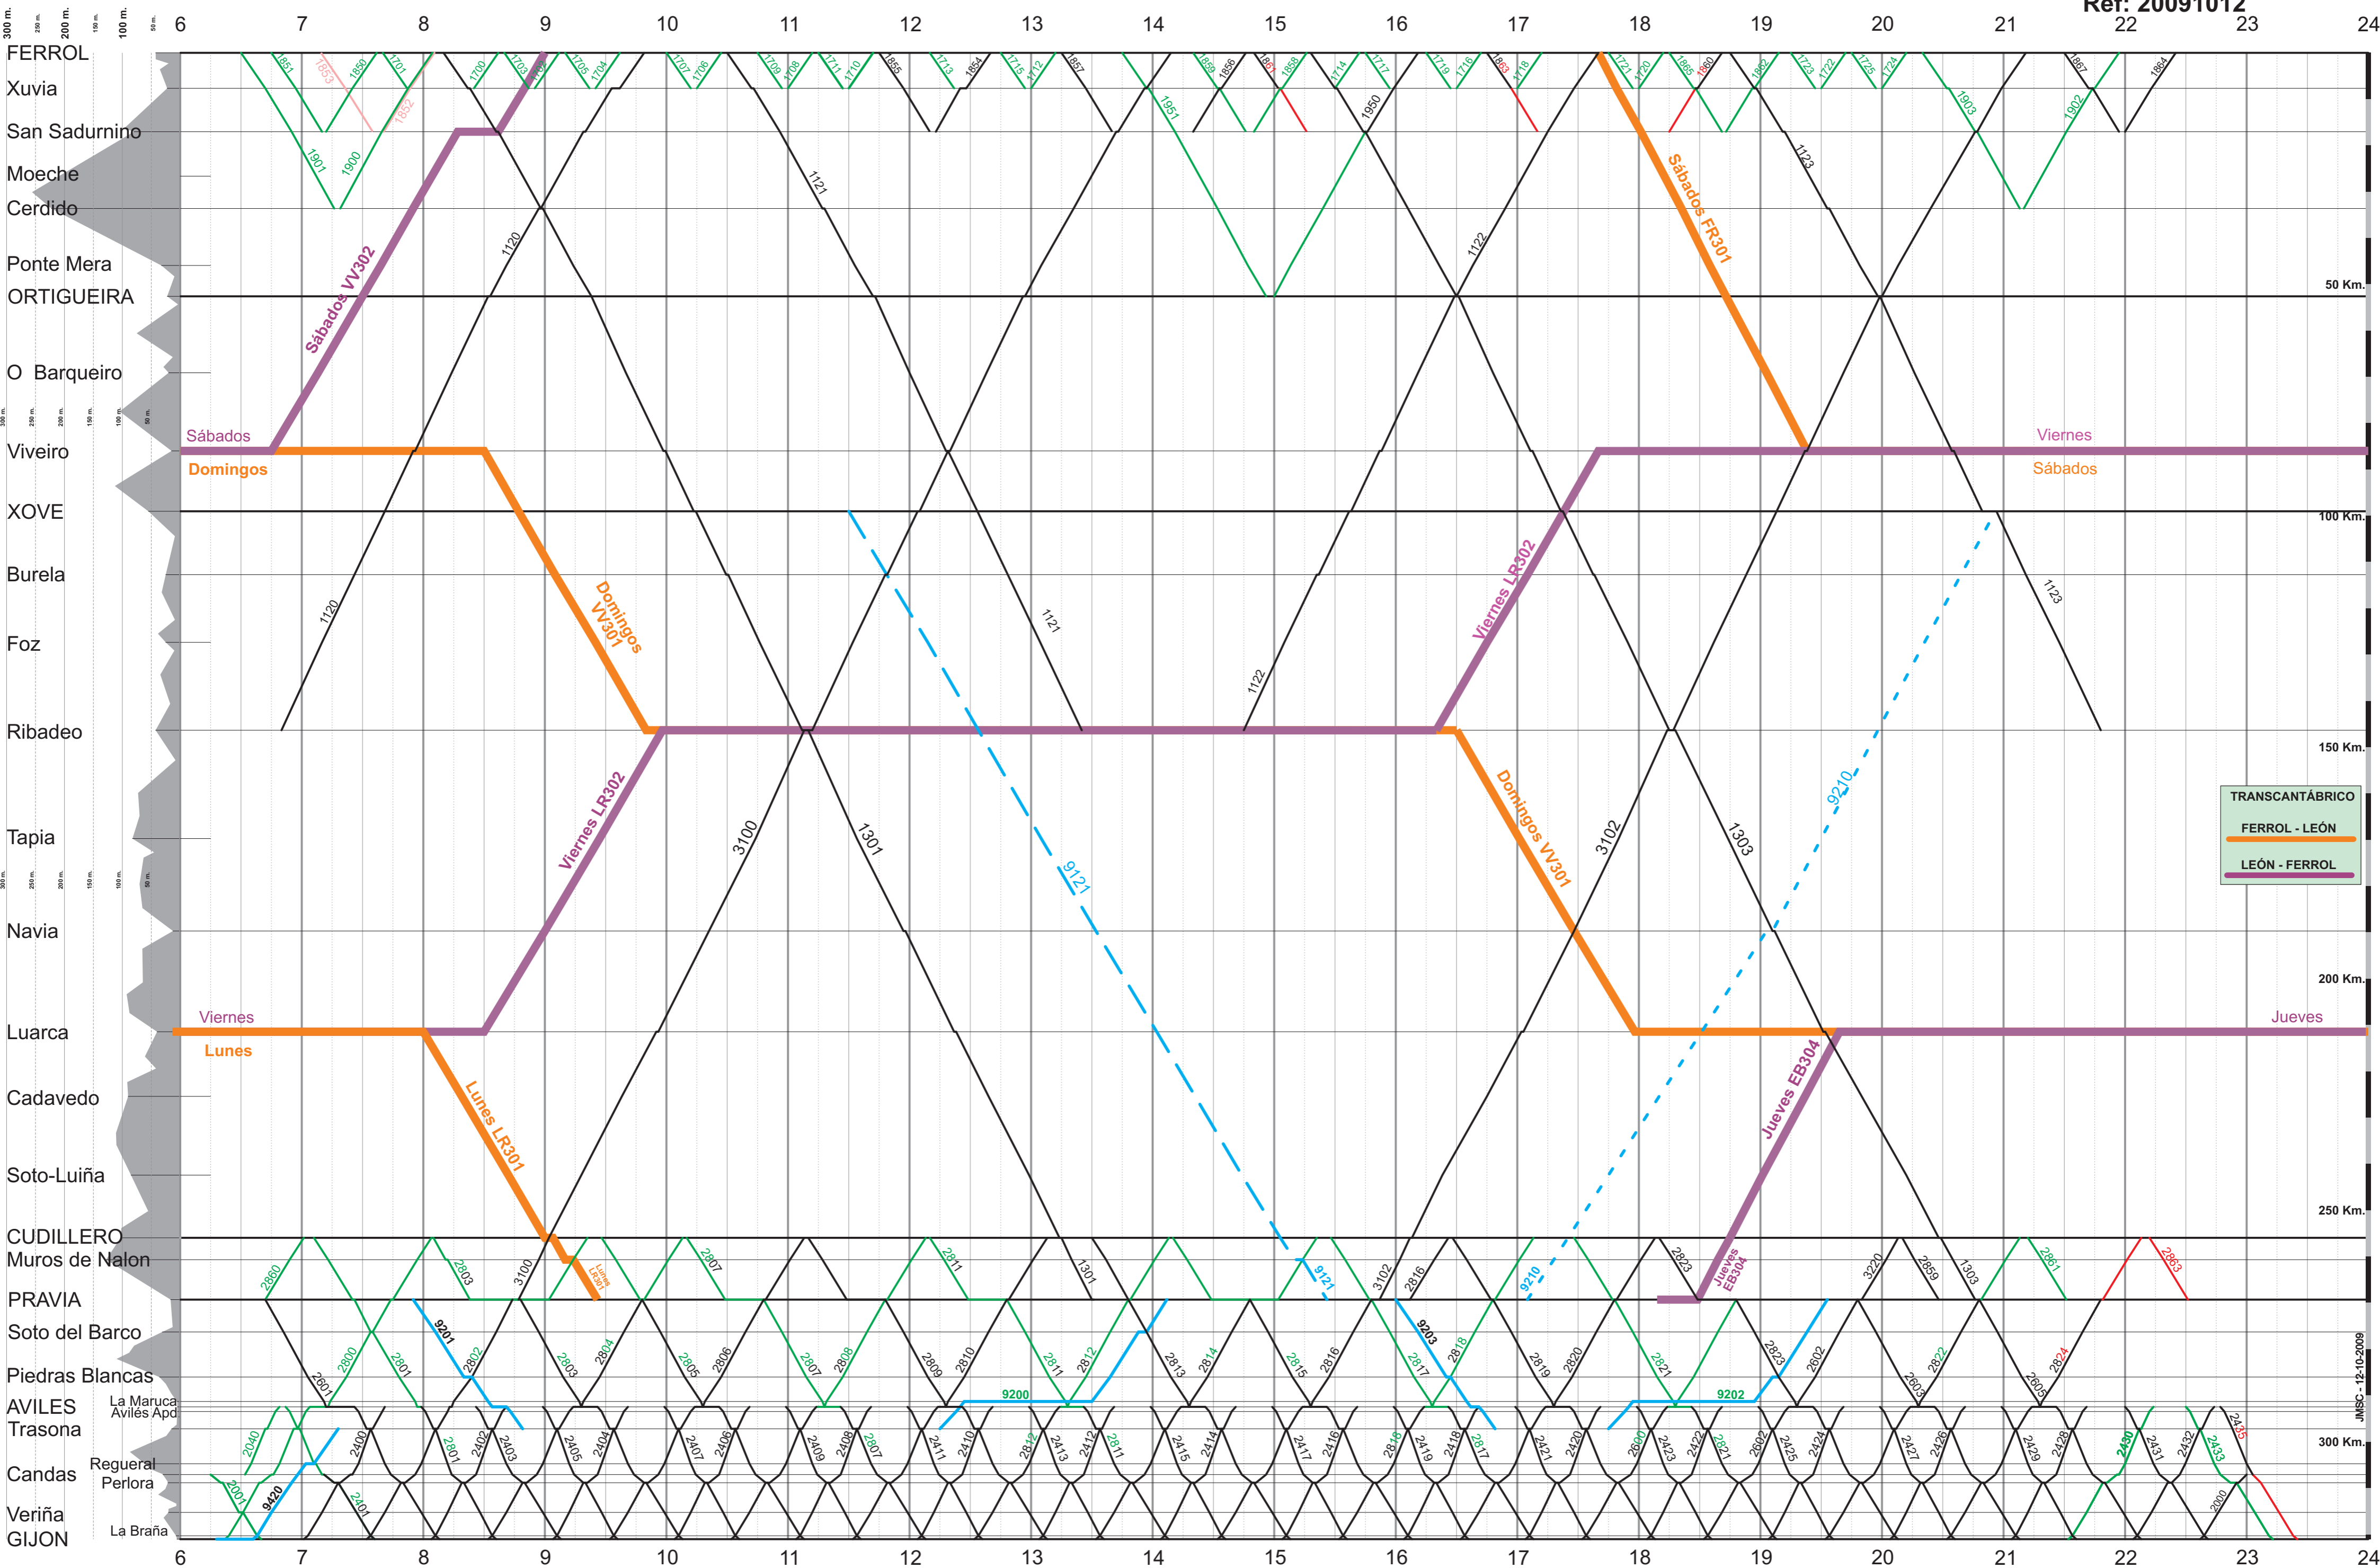

GRAFICO DE TRENES: FERROL --- GIJON

LABORABLE DIARIO S. D. Y F. MERCANCIAS CIRCULA DE LUNES A SÁBADO
CIRCULA LOS SABADOS LABORABLES

CIRCULA DE LUNES A SÁBADO
CIRCULA DE DOMINGO A VIERNES

DIRECCIÓN GERENCIA
GESTIÓN DE CAPACIDAD
OCTUBRE - 2009

Ref: 20091012