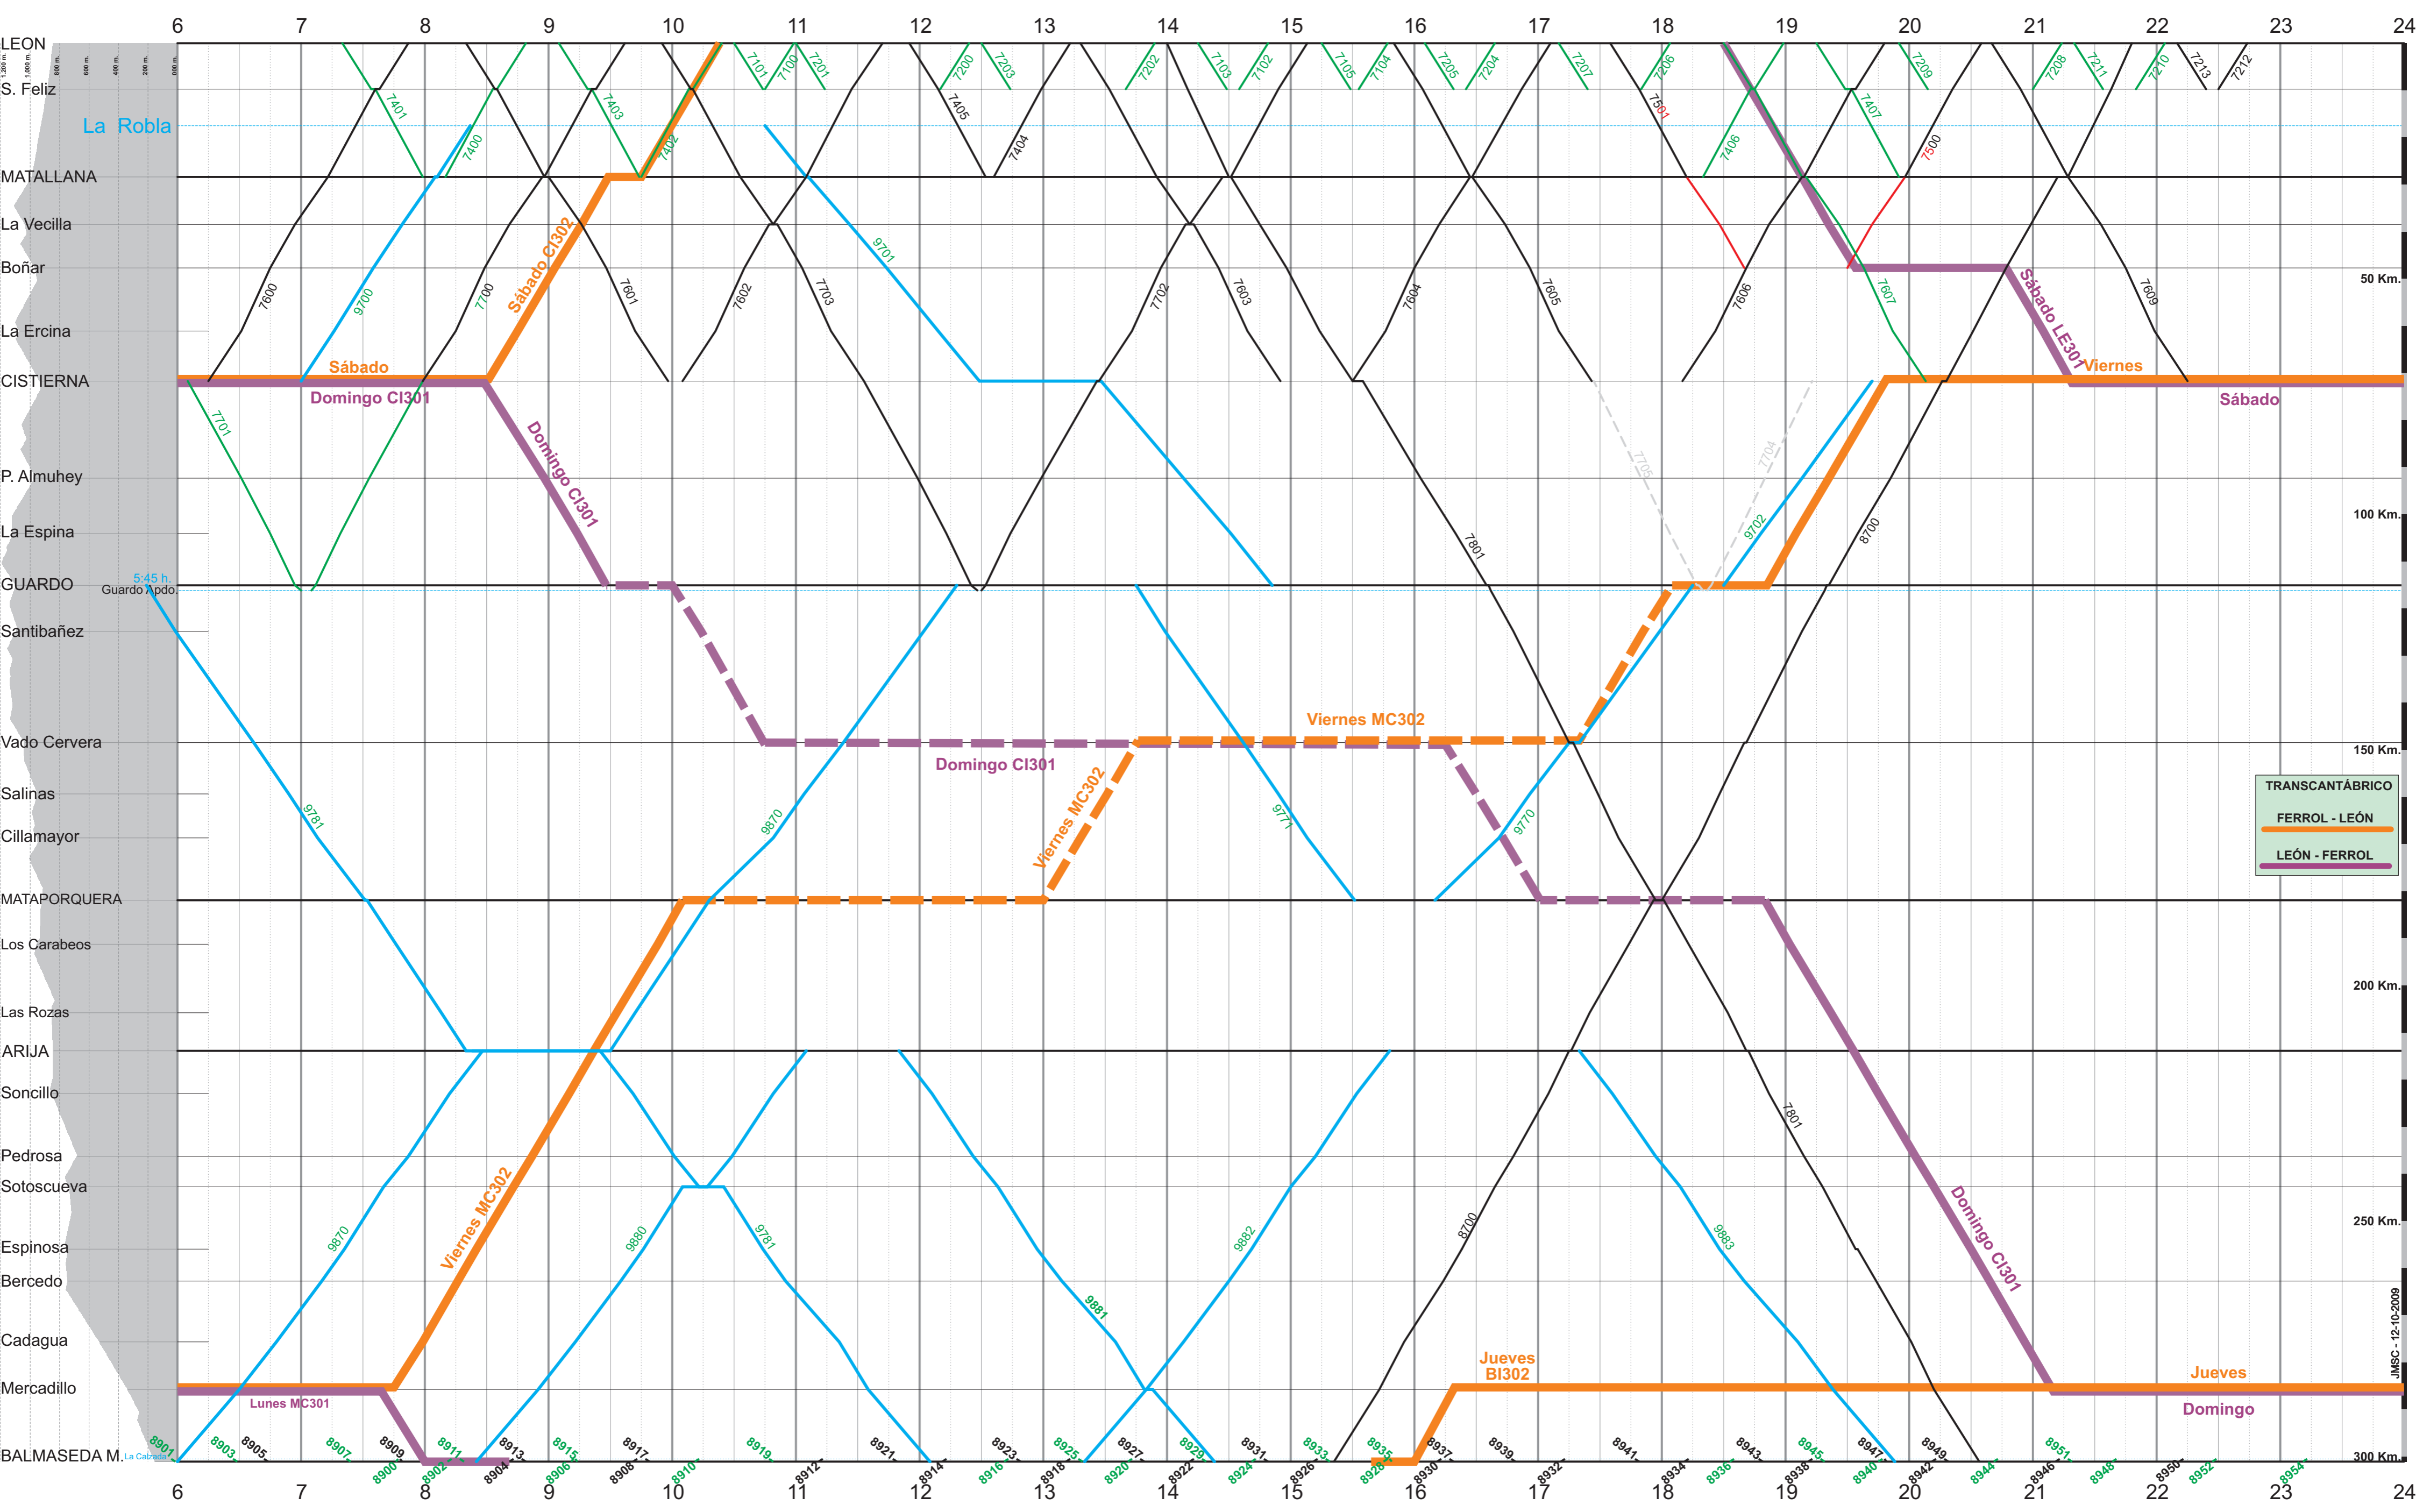

GRAFICO DE TRENES: FERROL --- GIJON

LABORABLE DIARIO S. D. Y F. MERCANCIAS CIRCULA DE LUNES A SÁBADO
CIRCULA LOS SABADOS LABORABLES

CIRCULA DE LUNES A SÁBADO
CIRCULA DE DOMINGO A VIERNES

DIRECCIÓN GERENCIA
GESTIÓN DE CAPACIDAD
OCTUBRE - 2009

TRANSCANTÁBRICO
 FERROL - LEÓN
 LEÓN - FERROL

GRAFICO DE TRENES : OVIEDO - BILBAO

- DIARIO LABORABLE S. D. Y F.
- MERCANCIAS MERC. LUNES A SÁBADO MERC. DOMINGO A VIERNES
- DIARIO JUL. Y AGO. LAB. JUL. Y AGO. SDF JUL. Y AGO.
- DIARIO SEP. A JUN. LAB. SEP. A JUN. SDF SEP. A JUN.
- VIERNES LABOR. Y LABOR. VISPERA DE FIESTA LUNES LABOR. Y LABOR. SIGUIENTE A FESTIVO LABORABLE DE LUNES A SABADO
- SÁBADOS DOMINGOS LUNES

DIRECCIÓN GERENCIA
GESTIÓN DE CAPACIDAD
OCTUBRE - 2009
Ref: 20091012

TRANSCANTÁBRICO
FERROL - LEÓN
LEÓN - FERROL

50 Km.

100 Km.

150 Km.

200 Km.

250 Km.

300 Km.

GRAFICO DE TRENES:
(OD 04-DG-06)

CARTAGENA --- LOS NIETOS

OCTUBRE - 2009
Ref: 20091012

DIARIO

SÁBADO LABORABLE

LABORABLE de LUNES a VIERNES

S.D. F.

Laborables de Lunes a Viernes