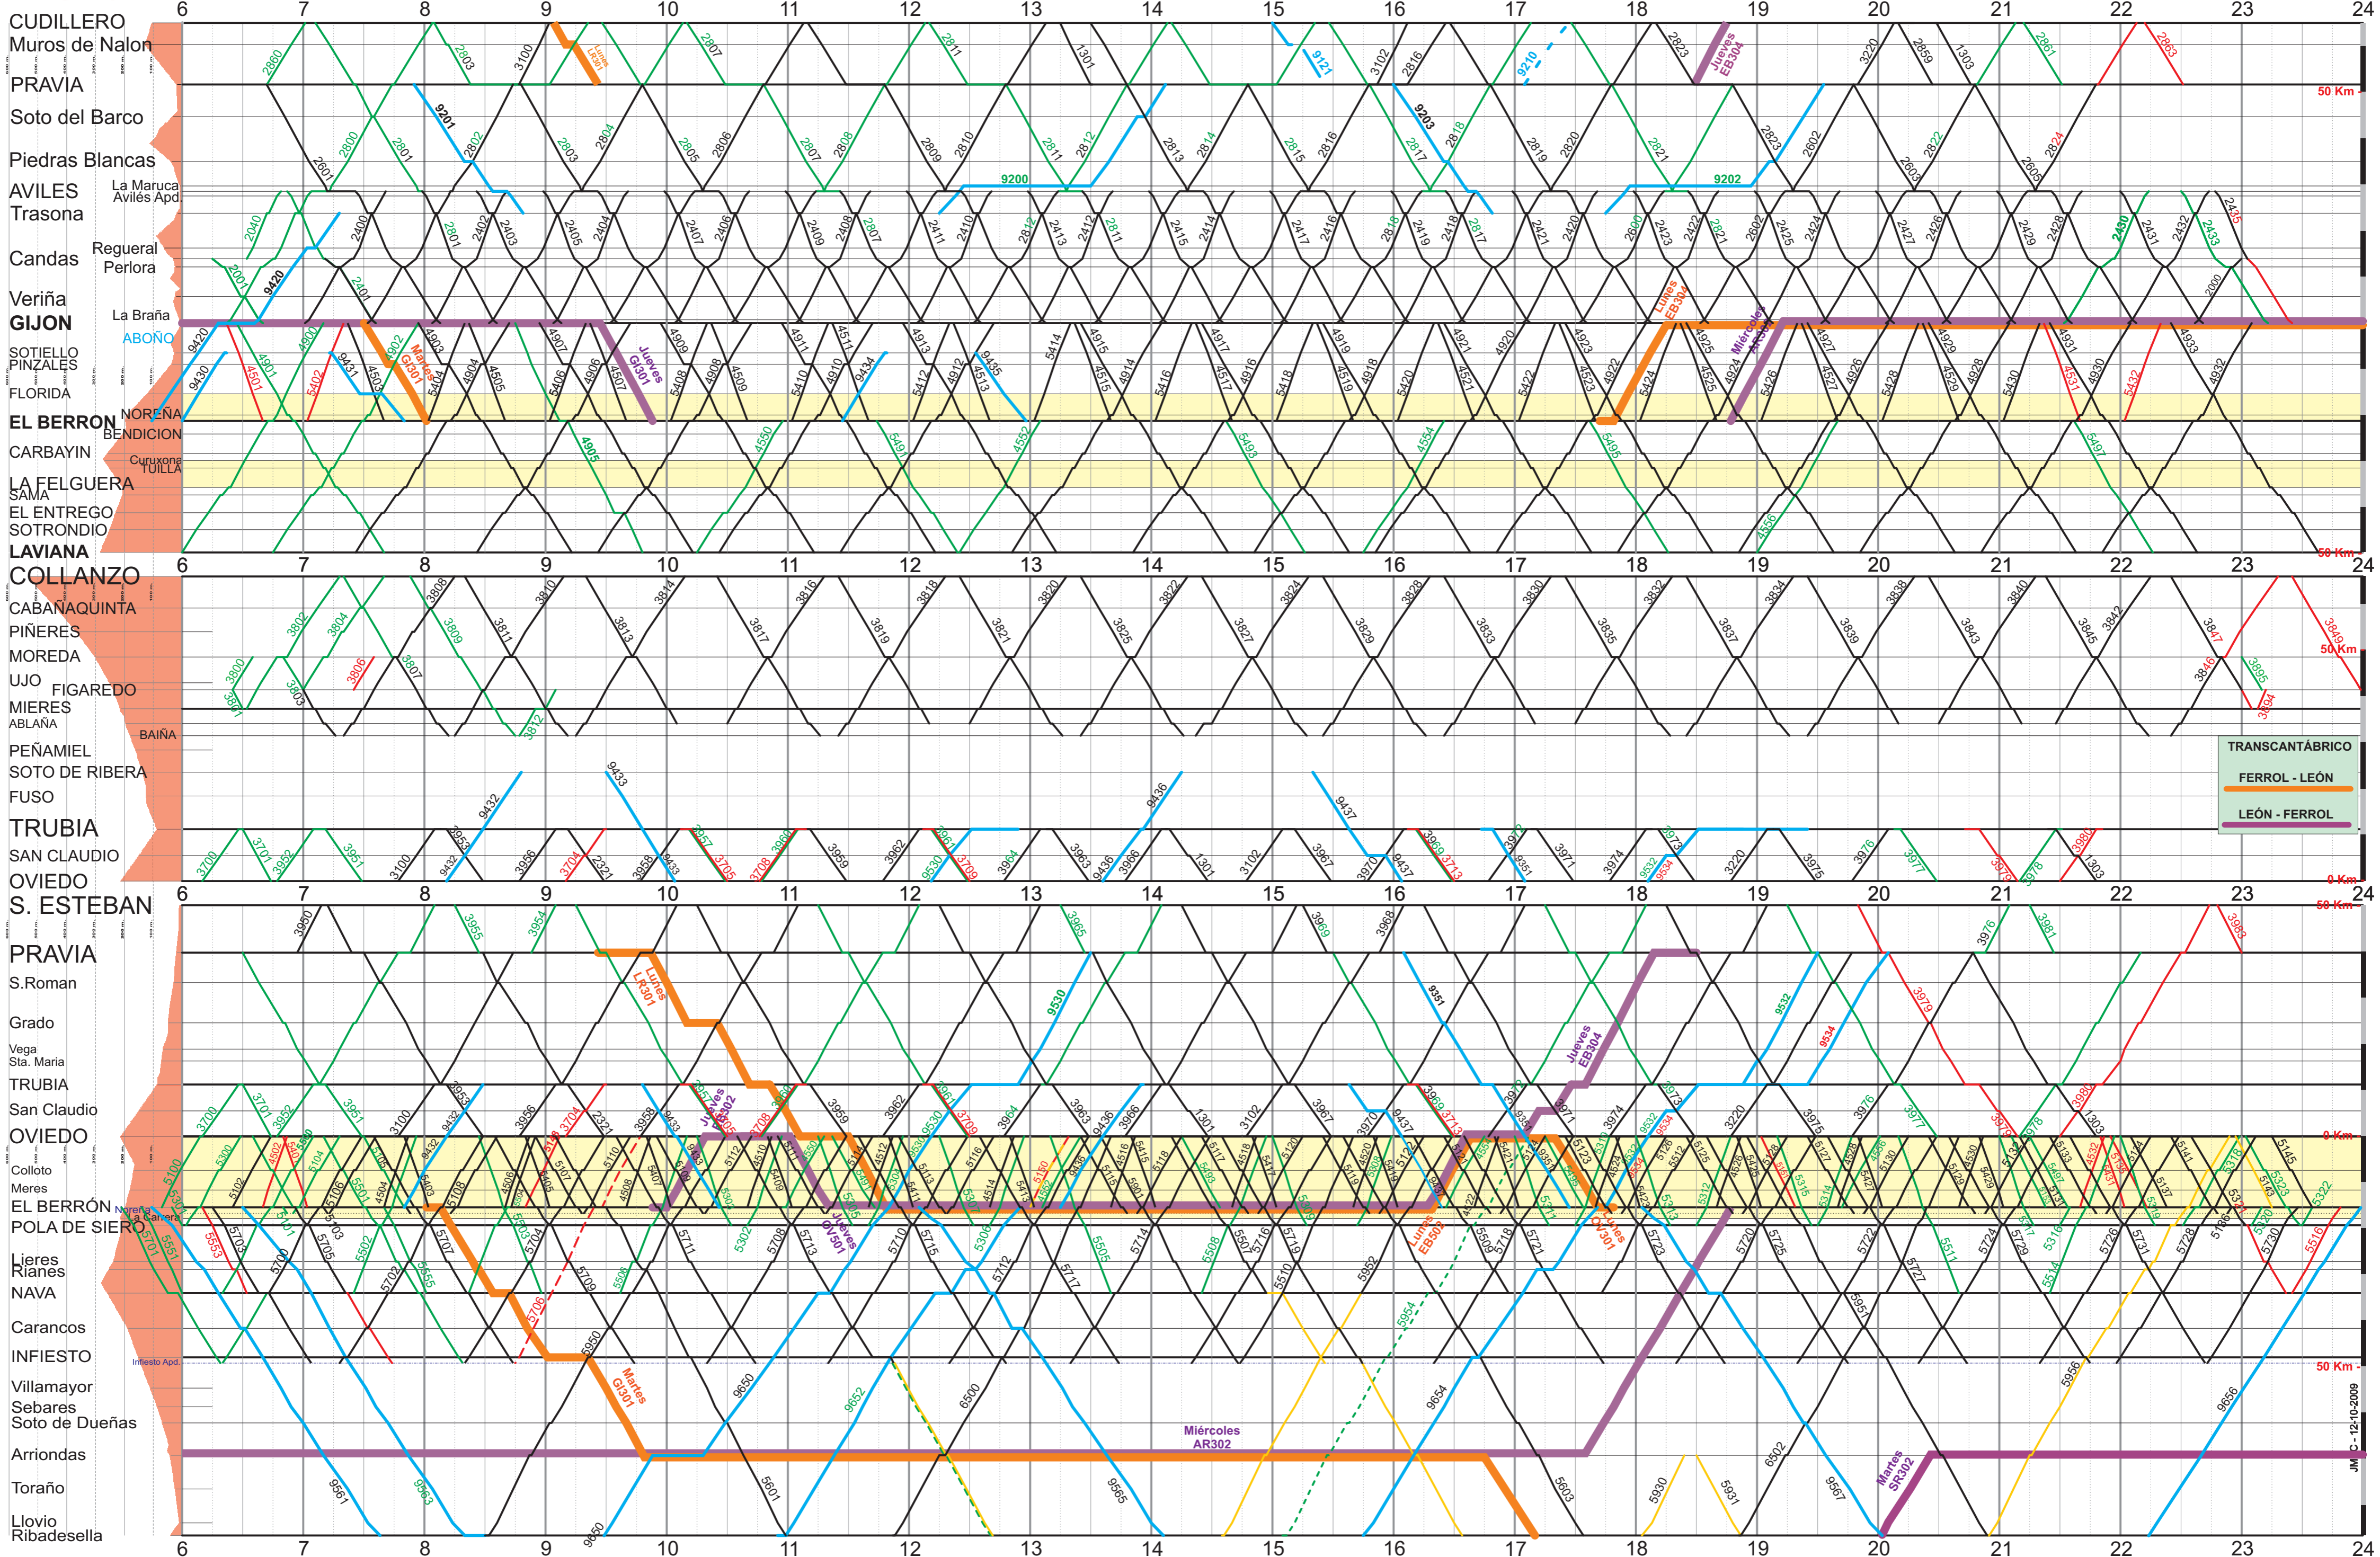

GRAFICO DE TRENES: FERROL --- GIJON

LABORABLE DIARIO S. D. Y F. MERCANCIAS CIRCULA DE LUNES A SÁBADO
CIRCULA LOS SABADOS LABORABLES

CIRCULA DE LUNES A SÁBADO
CIRCULA DE DOMINGO A VIERNES

DIRECCIÓN GERENCIA
GESTIÓN DE CAPACIDAD
OCTUBRE - 2009

TRANSCANTÁBRICO
 FERROL - LEÓN
 LEÓN - FERROL

GRAFICO DE TRENES : OVIEDO - BILBAO

- DIARIO LABORABLE S. D. Y F.
- MERCANCIAS MERC. LUNES A SÁBADO MERC. DOMINGO A VIERNES
- DIARIO JUL. Y AGO. LAB. JUL. Y AGO. SDF JUL. Y AGO.
- DIARIO SEP. A JUN. LAB. SEP. A JUN. SDF SEP. A JUN.
- VIERNES LABOR. Y LABOR. VISPERA DE FIESTA LUNES LABOR. Y LABOR. SIGUIENTE A FESTIVO LABORABLE DE LUNES A SABADO
- SÁBADOS DOMINGOS LUNES

DIRECCIÓN GERENCIA
GESTIÓN DE CAPACIDAD
OCTUBRE - 2009
Ref: 20091012

TRANSCANTÁBRICO
FERROL - LEÓN
LEÓN - FERROL

50 Km.

100 Km.

150 Km.

200 Km.

250 Km.

300 Km.

GRAFICO DE TRENES:
(OD 04-DG-06)

CARTAGENA --- LOS NIETOS

OCTUBRE - 2009
Ref: 20091012

DIARIO

SÁBADO LABORABLE

LABORABLE de LUNES a VIERNES

S.D. F.

Laborables de Lunes a Viernes