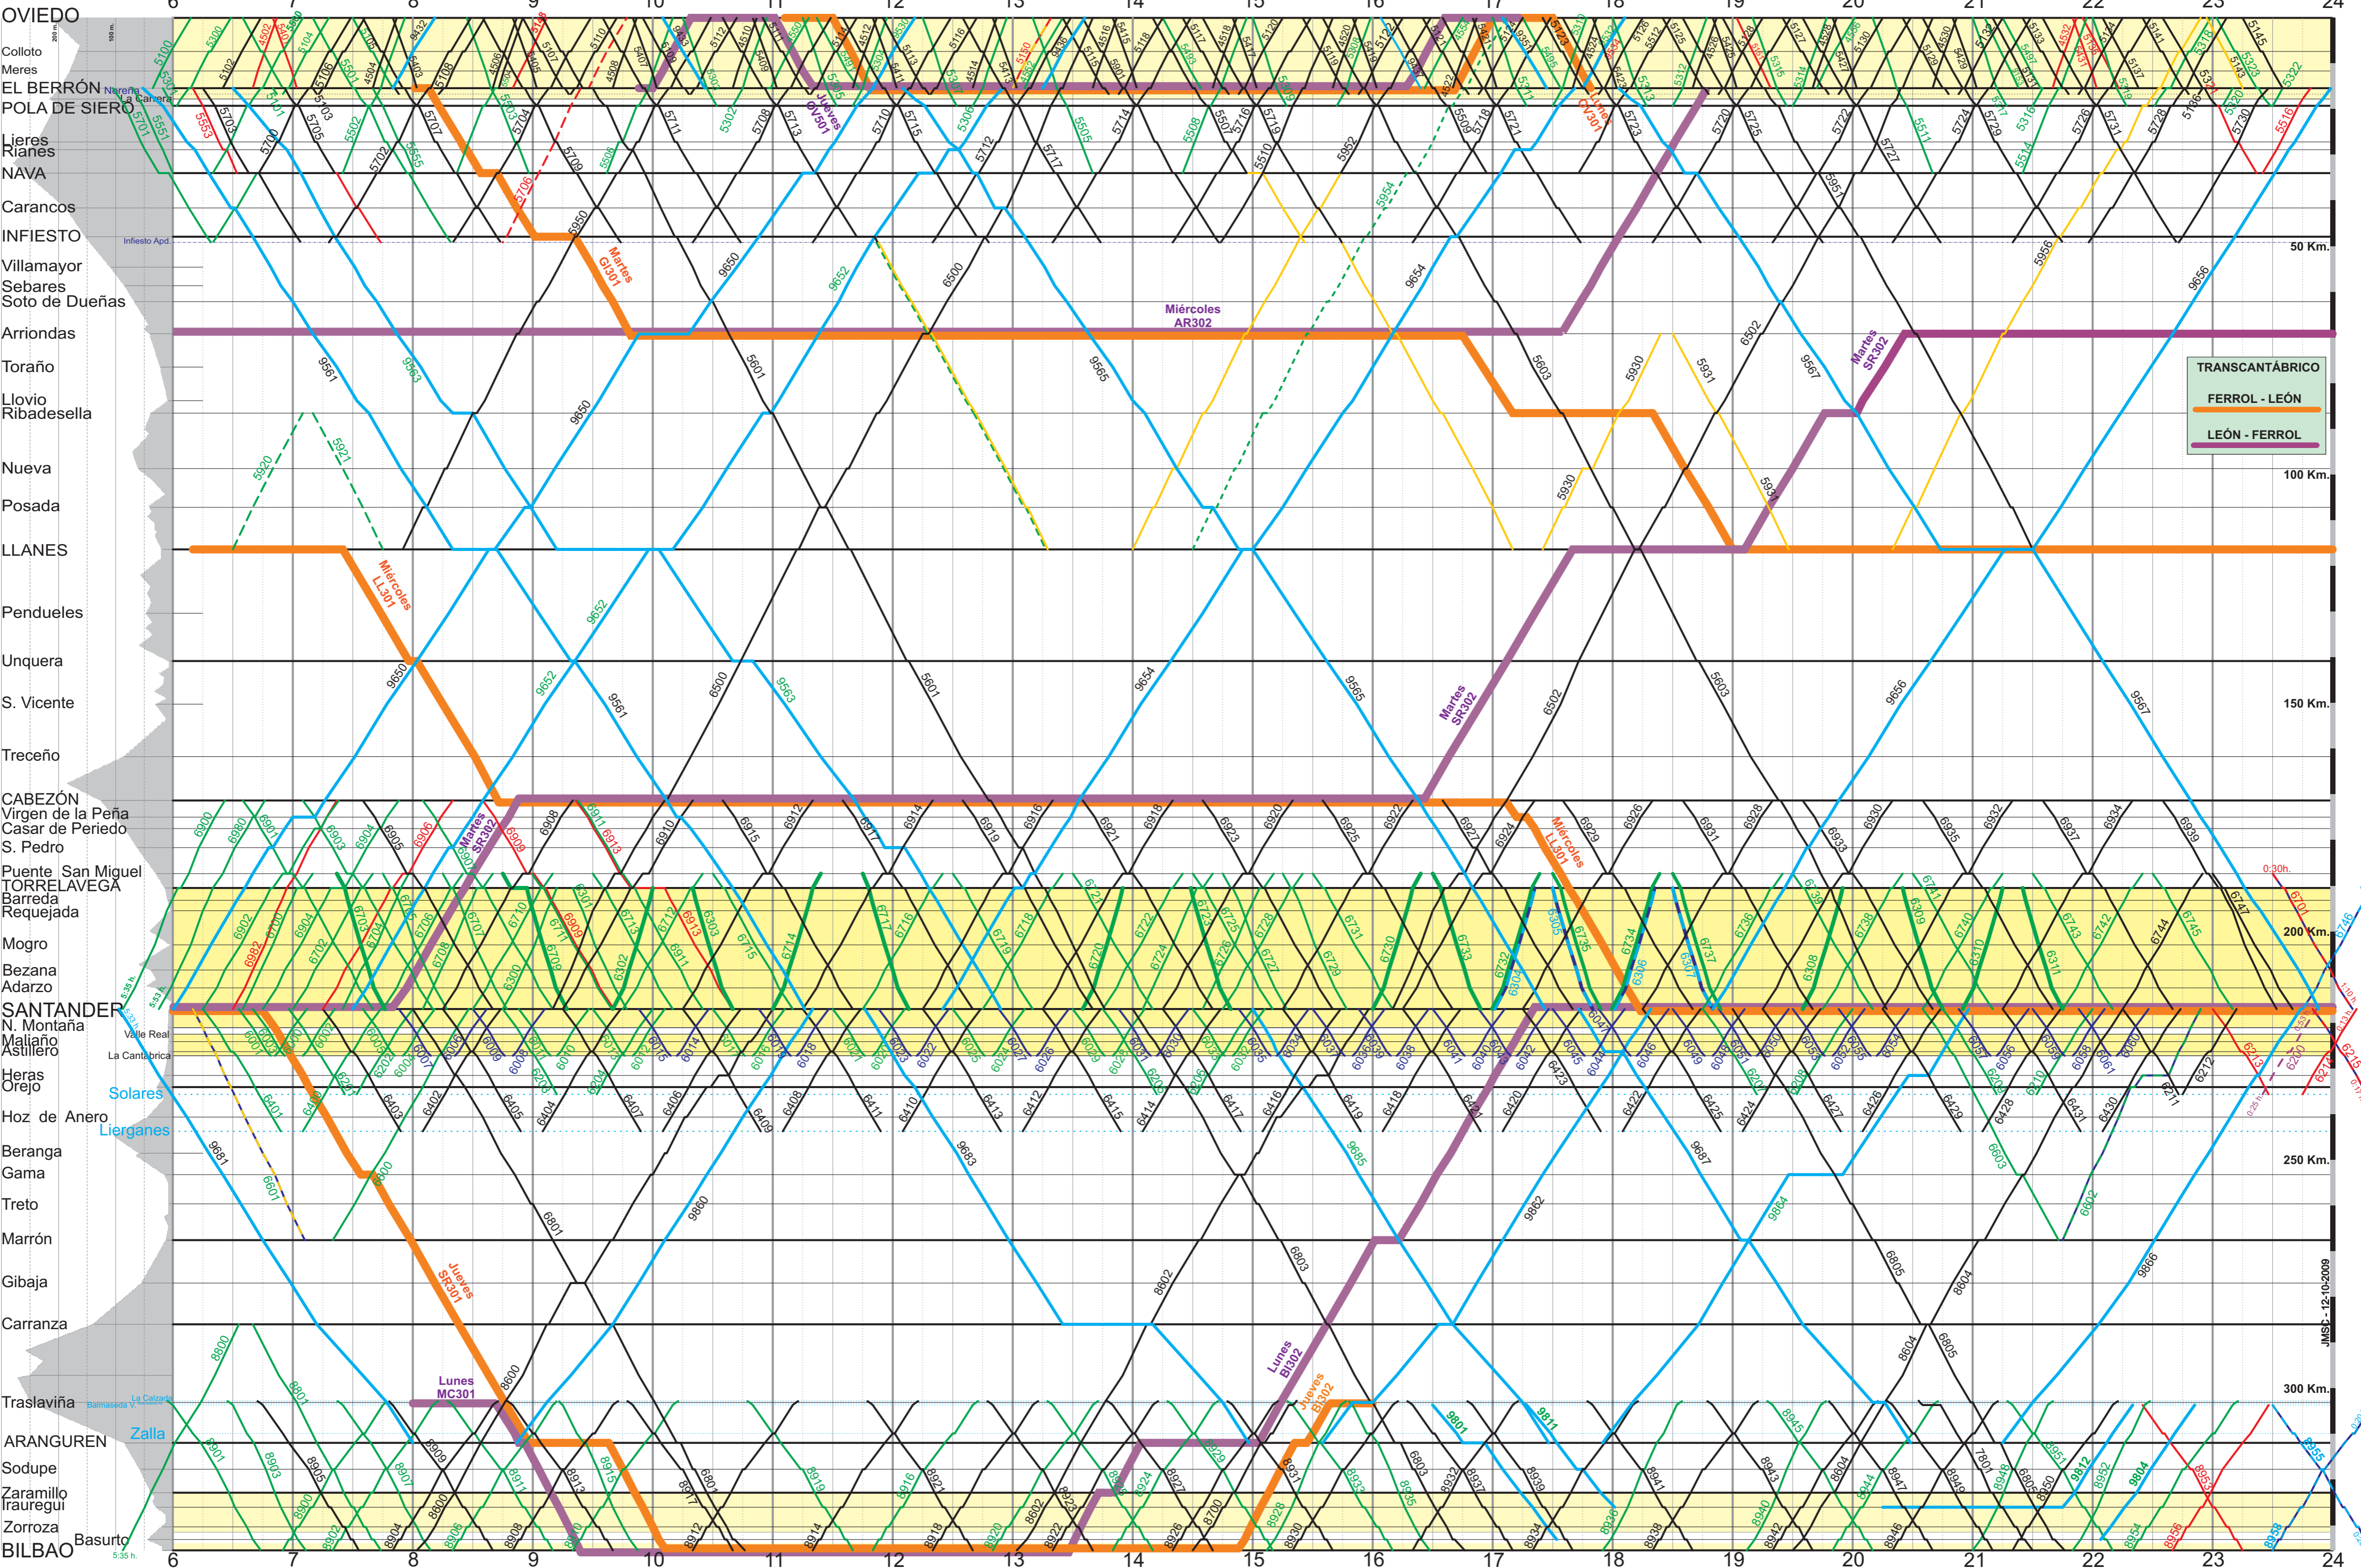

GRAFICO DE TRENES: FERROL --- GIJON

LABORABLE DIARIO S. D. Y F. MERCANCIAS CIRCULA DE LUNES A SÁBADO
CIRCULA LOS SABADOS LABORABLES

CIRCULA DE LUNES A SÁBADO
CIRCULA DE DOMINGO A VIERNES

DIRECCIÓN GERENCIA
GESTIÓN DE CAPACIDAD
OCTUBRE - 2009

TRANSCANTÁBRICO
 FERROL - LEÓN
 LEÓN - FERROL

GRAFICO DE TRENES : OVIEDO - BILBAO

- DIARIO LABORABLE S. D. Y F.
- MERCANCIAS MERC. LUNES A SÁBADO MERC. DOMINGO A VIERNES
- DIARIO JUL. Y AGO. LAB. JUL. Y AGO. SDF JUL. Y AGO.
- DIARIO SEP. A JUN. LAB. SEP. A JUN. SDF SEP. A JUN.
- VIERNES LABOR. Y LABOR. VISPERA DE FIESTA LUNES LABOR. Y LABOR. SIGUIENTE A FESTIVO LABORABLE DE LUNES A SABADO
- SÁBADOS DOMINGOS LUNES

DIRECCIÓN GERENCIA
GESTIÓN DE CAPACIDAD
OCTUBRE - 2009
Ref: 20091012

TRANSCANTÁBRICO
FERROL - LEÓN
LEÓN - FERROL

50 Km.

100 Km.

150 Km.

200 Km.

250 Km.

300 Km.

GRAFICO DE TRENES:
(OD 04-DG-06)

CARTAGENA --- LOS NIETOS

OCTUBRE - 2009
Ref: 20091012

DIARIO

SÁBADO LABORABLE

LABORABLE de LUNES a VIERNES

S.D. F.

Laborables de Lunes a Viernes